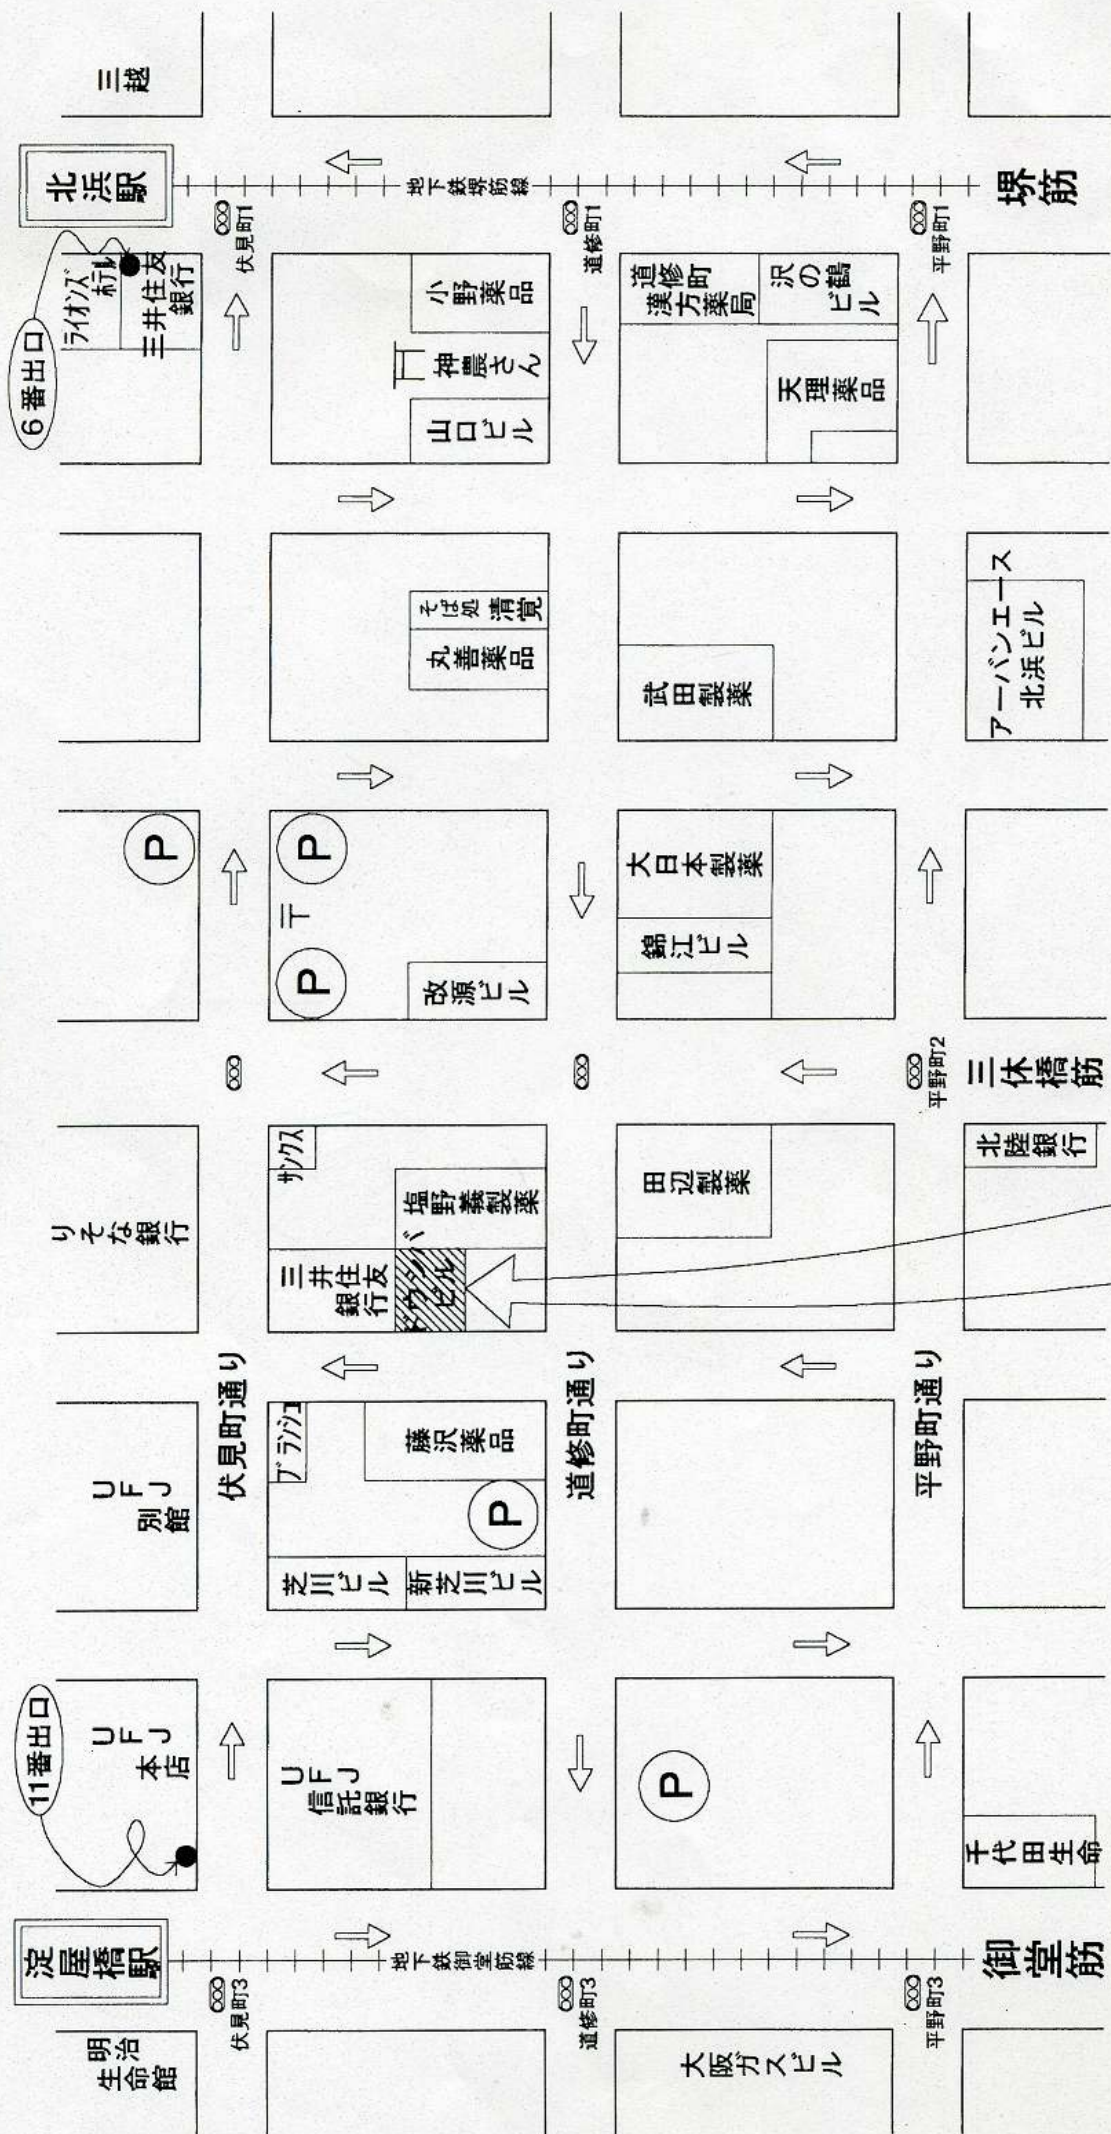

付近見取図

株式会社 ヤンテス

大阪市中央区道修町3丁目1-14
ドウシバビル 3F

TEL 06-6231-5585
FAX 06-6231-5586